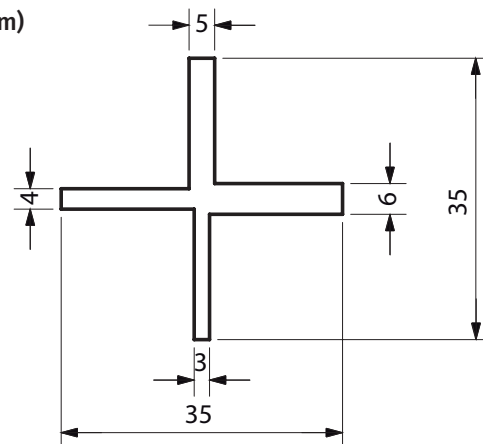

Cobra® DECKSPACER **Afstandhouder**

Kenmerken

- Zorgt voor een regelmatige afstand tussen de planken voor uitzetting en inkrimping van het hout, in overeenstemming met de eisen van de terrasstandaarden.
- Garandeert een lineaire uitzettingsvoeg aan het uiteinde van de composiethouten planken.
- 4 vinnen met 4 verschillende afstanden

Art. FR	Art. NL	EAN Code	Qty/VE	Qty/pallet	Gewicht (kg/st.)
0604	2338	3700421806041	20	480	0,08

Afmetingen (mm)

Decking

Hardhout	Thermo-Hout	WPC-Delen
✓	✓	✓