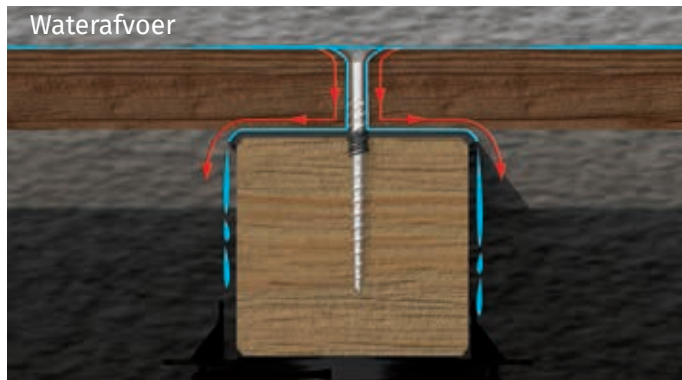

MONTAGE

BITUDECK® Onderbalkbeschermband

Kenmerken

- Verlengt de levensduur van houten balken
- Voldoet aan de eisen van de terrasstandaarden
- Waterdicht - Absorbeert geluidsresonantie
- Matzwarte kleur om lichtreflecties tussen de planken te vermijden
- Bestand tegen scheuren, vervorming en temperatuurschommelingen
- Gemakkelijk en handig in gebruik
- 1 rol= 10 m1

Art. FR	Art. NL	EAN Code	Qty/VE	Qty/pallet	Gewicht (kg/st.)
0145	2306/ 2613	3760178990196	8	240/ 648	1,55

Afmetingen en technische eigenschappen

Eigenschap	Waarde
Nominale dikte	1.5 mm
Breedte	75 mm
Lengte	10 m
Onderkant	Zelfklevend
Bovenkant	HDPE folie
Treksterkte	150 N
Weerstand tegen spijkerscheuren	25 N
Distributietemperatuur	-20°C to +70°C
Opslagconditie	+15°C
Waterdichtheid	0.3 mpa, 120 min
Kleefkracht	1.5