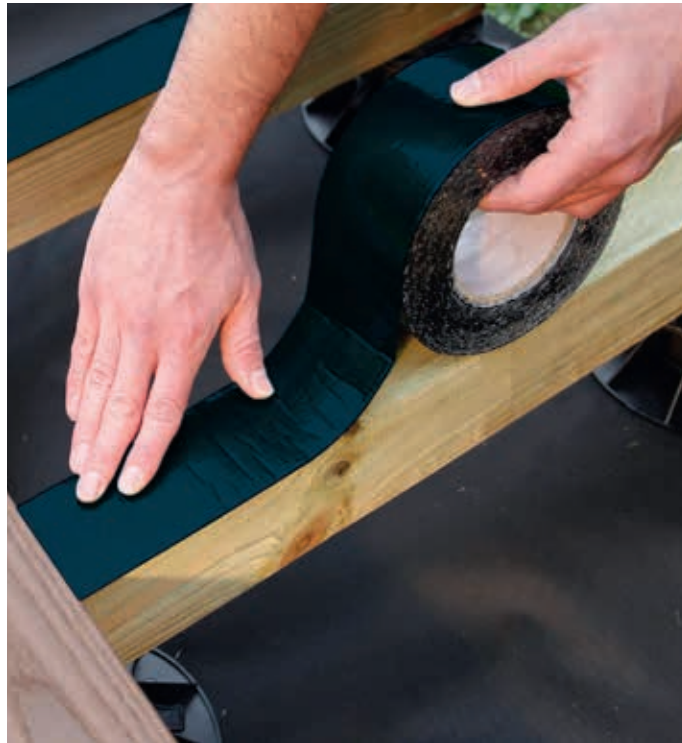

MONTAGE

BITUDECK® Onderbalkbeschermband

Kenmerken

- Verlengt de levensduur van houten balken
- Voldoet aan de eisen van de terrasstandaarden
- Waterdicht - Absorbeert geluidsresonantie
- Matzwarte kleur om lichtreflecties tussen de planken te vermijden
- Bestand tegen scheuren, vervorming en temperatuurschommelingen
- Gemakkelijk en handig in gebruik
- 1 rol= 10 m1

Art. FR	Art. NL	EAN Code	Qty/VE	Qty/pallet	Gewicht (kg/st.)
0145	2306/ 2613	3760178990196	8	240/ 648	1,55

Afmetingen en technische eigenschappen

Eigenschap	Waarde
Nominale dikte	1.5 mm
Breedte	75 mm
Lengte	10 m
Onderkant	Zelfklevend
Bovenkant	HDPE folie
Treksterkte	150 N
Weerstand tegen spijkerscheuren	25 N
Distributietemperatuur	-20°C to +70°C
Opslagconditie	+15°C
Waterdichtheid	0.3 mpa, 120 min
Kleefkracht	1.5