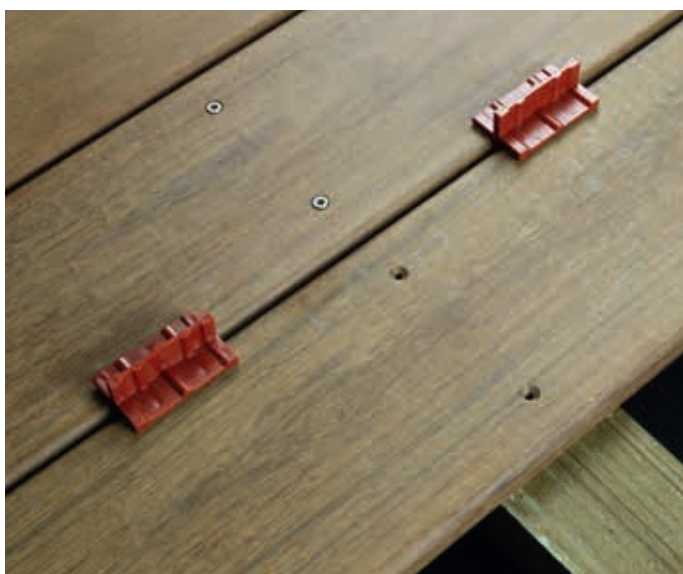

Cobra® DECKSPACER **Afstandhouder**

Kenmerken

- Zorgt voor een regelmatige afstand tussen de planken voor uitzetting en inkrimping van het hout, in overeenstemming met de eisen van de terrasstandaarden.
- Garandeert een lineaire uitzettingsvoeg aan het uiteinde van de composiethouten planken.
- 4 vinnen met 4 verschillende afstanden

Art. FR	Art. NL	EAN Code	Qty/VE	Qty/pallet	Gewicht (kg/st.)
0604	2338	3700421806041	20	480	0,08

Afmetingen (mm)

Decking

Hardhout	Thermo-Hout	WPC-Delen
✓	✓	✓

TOOLS

Cobra® LINER **Sjabloon en afstandhouders**

Kenmerken

- Zorgt voor een perfecte uitlijning van de schroeven bij het vastschroeven van de terrasplank
- Garandeert een schroefafstand van 20 mm van de rand van de planken, in overeenstemming met de normen van het terras.
- Verstelbaar met alle plankbreedten
- Tijdbesparend, gemakkelijk te gebruiken
- Geleverd inclusief 4 DECK SPACERS