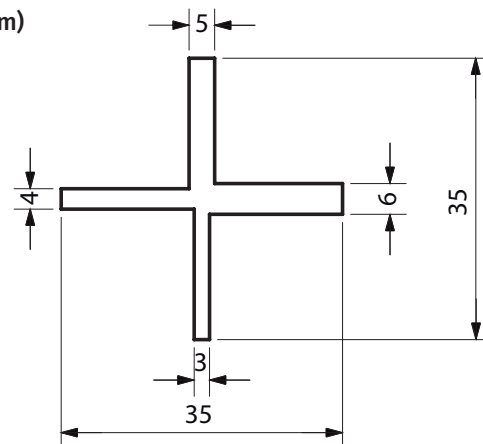

Cobra® DECKSPACER **Afstandhouder**

Kenmerken

- Zorgt voor een regelmatige afstand tussen de planken voor uitzetting en inkrimping van het hout, in overeenstemming met de eisen van de terrasstandaarden.
- Garandeert een lineaire uitzettingsvoeg aan het uiteinde van de composiethouten planken.
- 4 vinnen met 4 verschillende afstanden

Art. FR	Art. NL	EAN Code	Qty/VE	Qty/pallet	Gewicht (kg/st.)
0604	2338	3700421806041	20	480	0,08

Afmetingen (mm)

Decking

Hardhout	Thermo-Hout	WPC-Delen
✓	✓	✓

TOOLS

Cobra® LINER **Sjabloon en afstandhouders**

Kenmerken

- Zorgt voor een perfecte uitlijning van de schroeven bij het vastschroeven van de terrasplank
- Garandeert een schroefafstand van 20 mm van de rand van de planken, in overeenstemming met de normen van het terras.
- Verstelbaar met alle plankbreedten
- Tijdbesparend, gemakkelijk te gebruiken
- Geleverd inclusief 4 DECK SPACERS