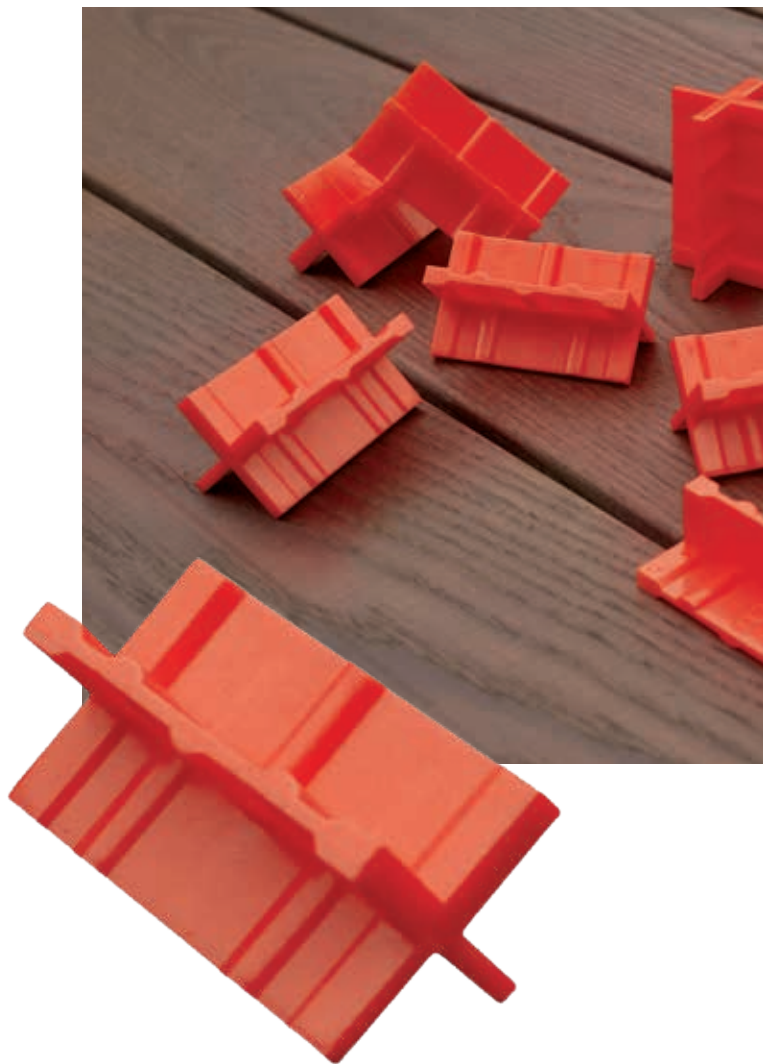

Cobra® DECKSPACER **Afstandhouder**

Kenmerken

- Zorgt voor een regelmatige afstand tussen de planken voor uitzetting en inkrimping van het hout, in overeenstemming met de eisen van de terrasstandaarden.
- Garandeert een lineaire uitzettingsvoeg aan het uiteinde van de composiethouten planken.
- 4 vinnen met 4 verschillende afstanden

Art. FR	Art. NL	EAN Code	Qty/VE	Qty/pallet	Gewicht (kg/st.)
0604	2338	3700421806041	20	480	0,08

Afmetingen (mm)

Decking

Hardhout	Thermo-Hout	WPC-Delen
✓	✓	✓

TOOLS

Cobra® LINER **Sjabloon en afstandhouders**

Kenmerken

- Zorgt voor een perfecte uitlijning van de schroeven bij het vastschroeven van de terrasplank
- Garandeert een schroefafstand van 20 mm van de rand van de planken, in overeenstemming met de normen van het terras.
- Verstelbaar met alle plankbreedten
- Tijdbesparend, gemakkelijk te gebruiken
- Geleverd inclusief 4 DECK SPACERS